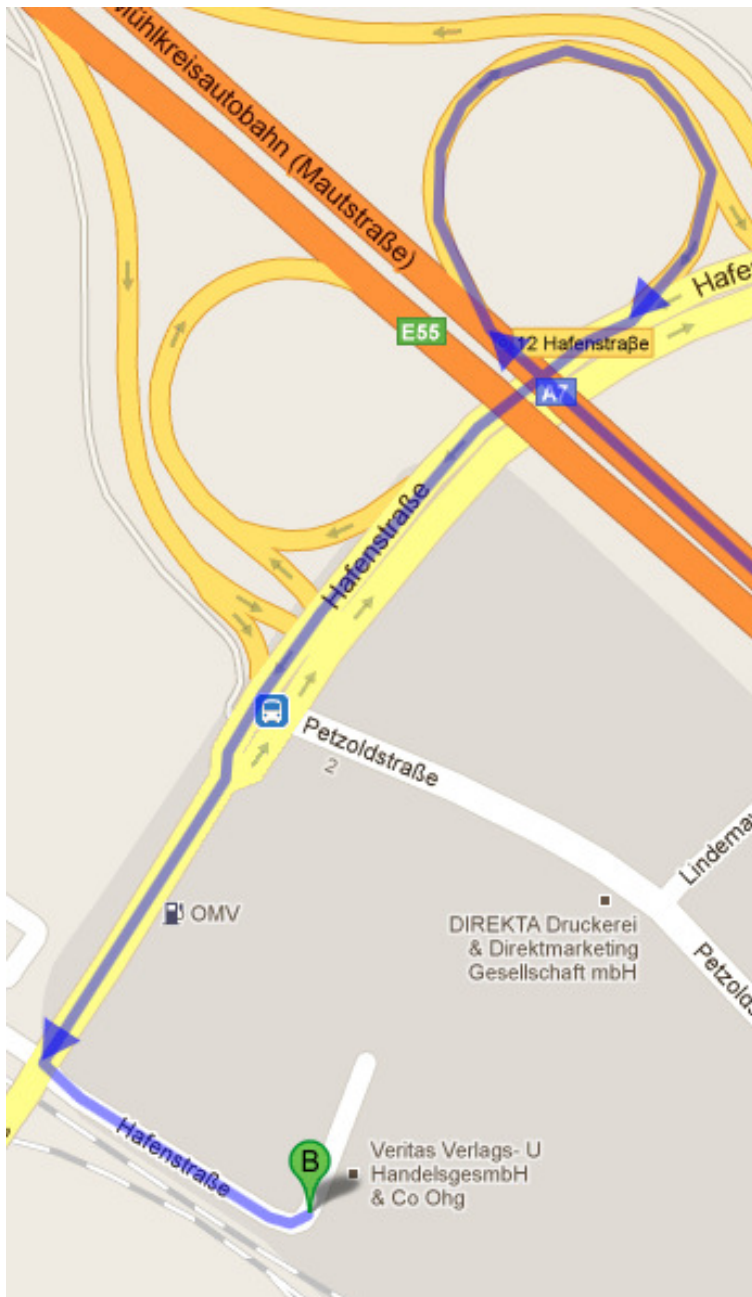

## Anfahrtsbeschreibung von der Autobahn A1 Salzburg - Wien:

Von der Autobahn A1 am Knoten Linz auf die A7 Richtung Linz abfahren.

Nach ca. 12 km an der Ausfahrt 12 „Linz-Hafenstraße“ abfahren.

Auf der Hafenstrasse Richtung Passau/Deutschland/Zentrum fahren. Sie unterqueren dabei die Autobahn.

Nach ca. 200 m biegen Sie, nach der OMV - Tankstelle, an der zweiten Ampel links ab.

Dort parken Sie in der Tiefgarage des **ETECHCENTER**. Sie finden uns im **Gebäudeteil SÜD** im 3. Stock.

## Anfahrtsbeschreibung von der Autobahn A7 / Mühlkreisautobahn:

Von der Autobahn A7 an der Abfahrt 12-Linz-Hafenstraße abfahren.

Auf der Hafenstraße rechts Richtung Passau/Deutschland/Zentrum fahren.

Nach ca. 200 m biegen Sie, nach der OMV - Tankstelle, an der zweiten Ampel links ab.