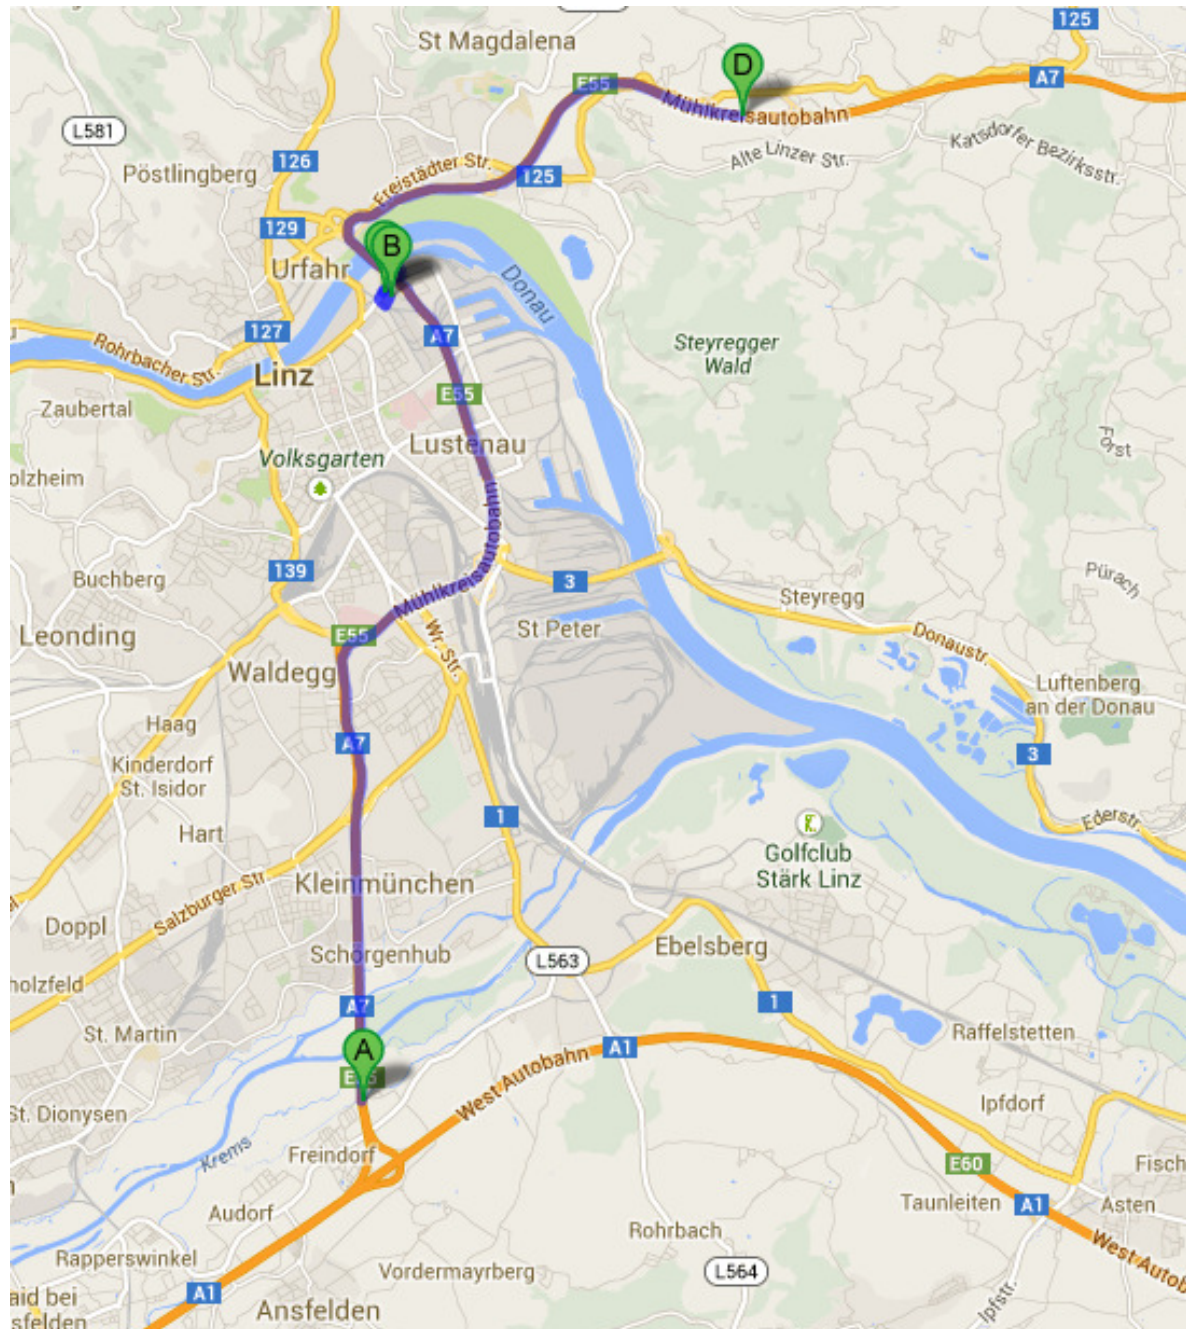

## Anfahrtsbeschreibung von der Autobahn A1 Salzburg - Wien:

Von der Autobahn A1 am Knoten Linz auf die A7 Richtung Linz abfahren.

Nach ca. 12 km an der Ausfahrt 12 „Linz-Hafenstraße“ abfahren.

Auf der Hafenstrasse Richtung Passau/Deutschland/Zentrum fahren. Sie unterqueren dabei die Autobahn.

Nach ca. 200 m biegen Sie, nach der OMV - Tankstelle, an der zweiten Ampel links ab.

Dort parken Sie in der Tiefgarage des **ETECHCENTER**. Sie finden uns im **Gebäudeteil SÜD** im 3. Stock.

## Anfahrtsbeschreibung von der Autobahn A7 / Mühlkreisautobahn:

Von der Autobahn A7 an der Abfahrt 12-Linz-Hafenstraße abfahren.

Auf der Hafenstraße rechts Richtung Passau/Deutschland/Zentrum fahren.

Nach ca. 200 m biegen Sie, nach der OMV - Tankstelle, an der zweiten Ampel links ab.

Dort parken Sie in der Tiefgarage des **ETECHCENTER**. Sie finden uns im **Gebäudeteil SÜD** im 3.Stock.